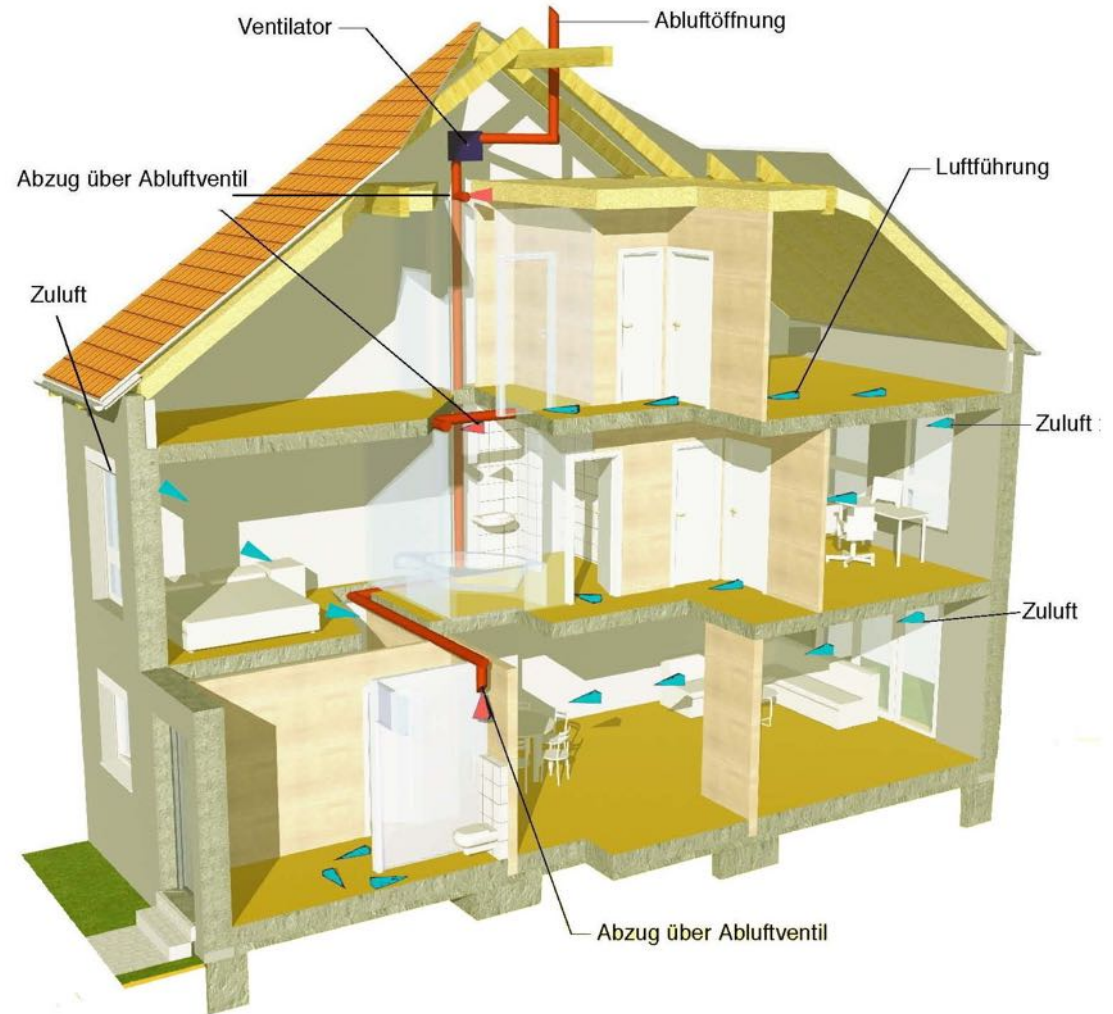

## Salamander Air-Controller

Tag und Nacht gesundes Raumklima

Wechselkassette mit Feinstaub- und Pollenschutzfilter sorgt für eine gesunde Raumluft Tag und Nacht

Frischluftzufuhr über die oberen Fensterrahmen

## Funktionsprinzip

Kontrollierte Wohnraumlüftung

Luftabsaugung von Küche, Bad, Gäste-WC, Treppenhaus und Abstellraum

# Standard Wohnraumlüftung