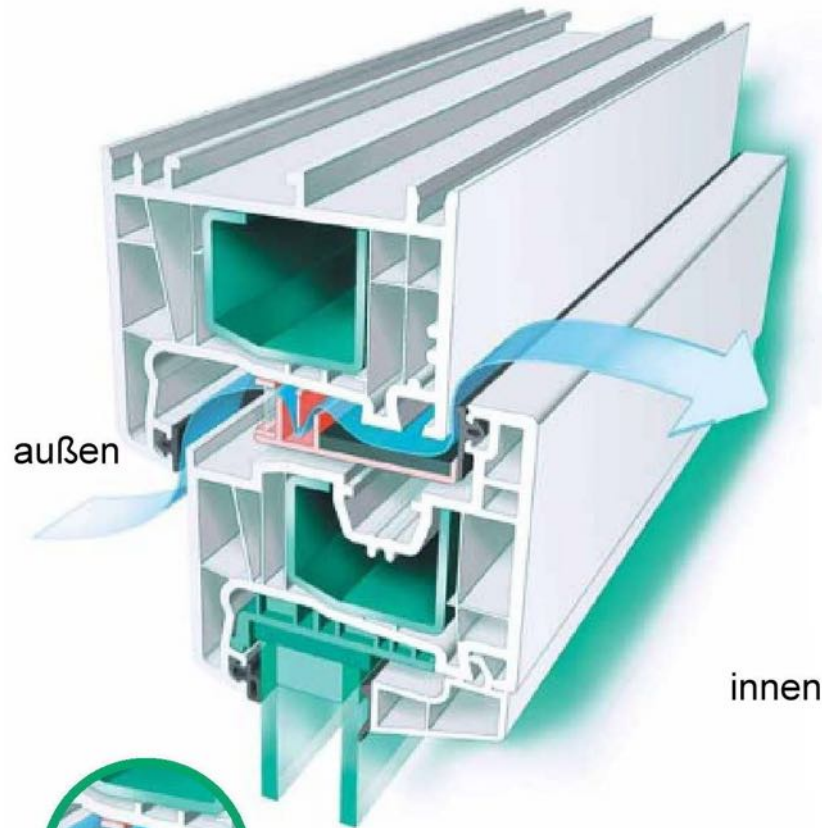

## Salamander Air-Controller

Tag und Nacht gesundes Raumklima

Wechselkassette mit Feinstaub- und Pollenschutzfilter sorgt für eine gesunde Raumluft Tag und Nacht

Frischluftzufuhr über die oberen Fensterrahmen

## Funktionsprinzip

Kontrollierte Wohnraumlüftung

Luftabsaugung von Küche, Bad, Gäste-WC, Treppenhaus und Abstellraum

# Standard Wohnraumlüftung